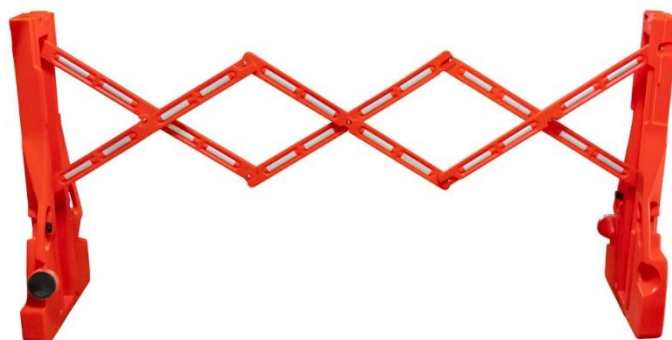

ref. 53807

VALLA EXTENSIBLE

Función

Los usos de esta valla son varios: bloquear aéreas peligrosas o restringidas en fábricas, hospitales, transporte público y demás instalaciones, ...

Ventajas

- ✓ Peso ligero
- ✓ Posibilidad de rellenar la base con agua o arena para mejor fijación
- ✓ Plegable
- ✓ Fácil de transportar

Especificaciones técnicas

Longitud máxima	2,3m
Color	Rojo con franjas blancas reflectantes
Medidas extendido	2300x150x450mm
Medidas plegado	110x150x450mm
Peso	7,5kg